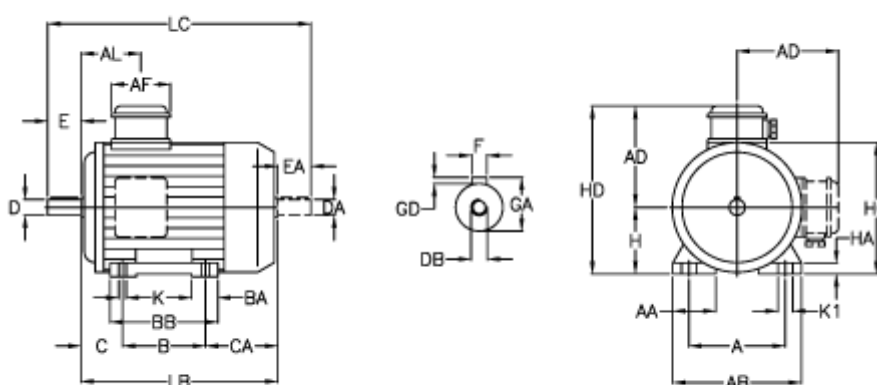

Varenummer: 252300150412
 Beskrivelse: ICME IE3 asynkromotor TPE90LB4-4 1,5KW
 1400 o/min 230-400V 50HZ IP55 B3

Mål

A = 140	BA = 32	EA = 50	K = 9
A/F = 84	BB H7 = 130	F = 8	K1 = 18
AA = 39	C = 56	GA = 27	L = 302
AB = 184	CA = 98	GD = 7	LB = 252
AC = 176	D = 24	H = 90	LC = 354
AD = 129	DA = 24	HA = 14	
AL = 86	DB = M8	HC = 182	
B = 100	E = 50	HD = 219	